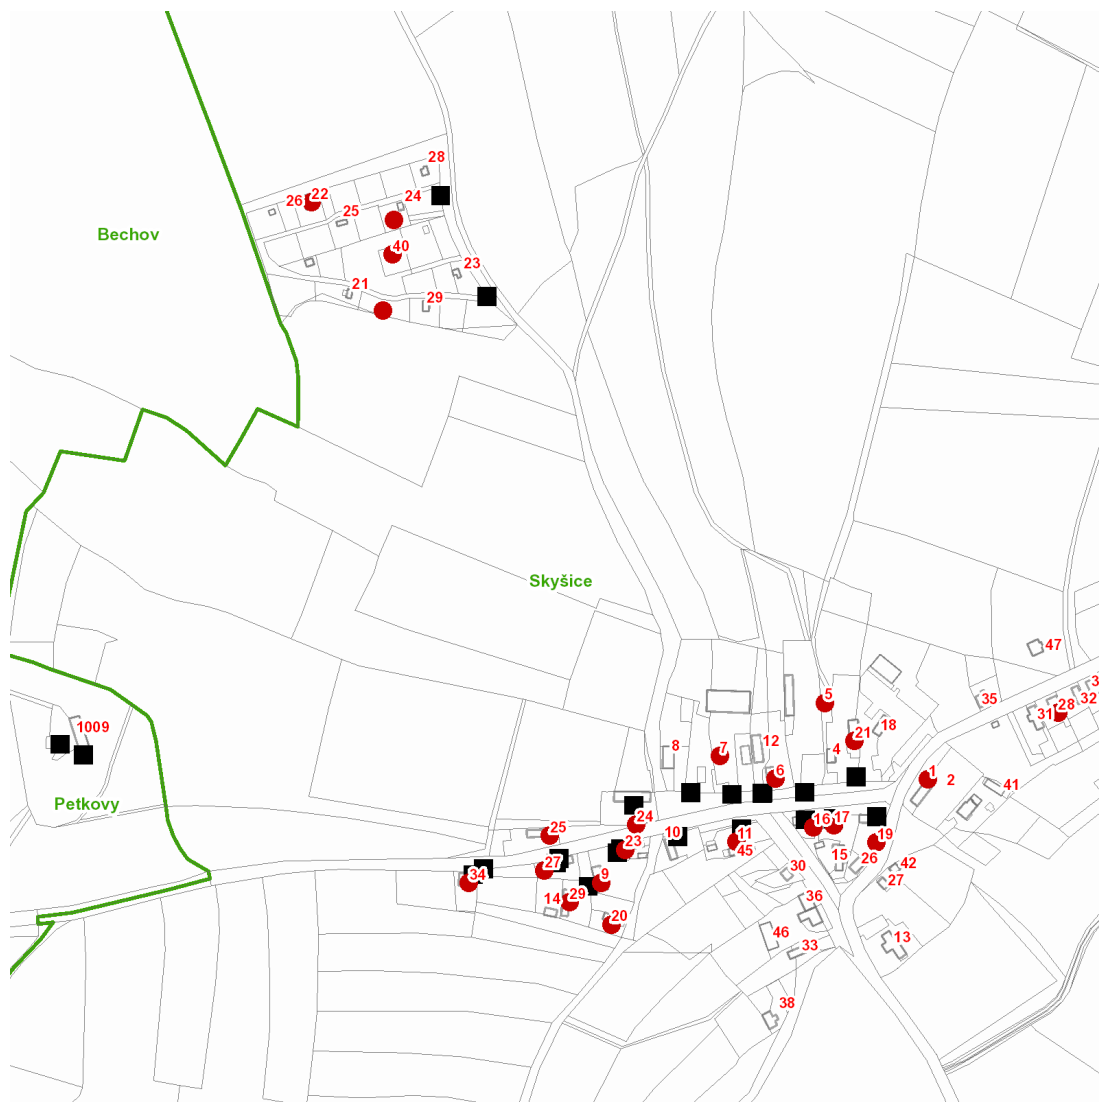

dne **25. 10. 2021** od **7:30** do **14:30** hodin

Plánovaná odstávka zahrnuje tyto lokality:**Domousnice (okres Mladá Boleslav)**část obce **Skyšice**

č. p. 1, 5, 6, 7, 9, 11, 16, 17, 19, 20, 21, 23, 24, 25, 27, 28, 29, 34

č. ev. 22, 40

kat. území **Skyšice** (kód **745821**): parcelní č. 020, 124/3, 124/11

UPOZORNĚNÍ

Dotčené zařízení distribuční soustavy je nutné i v době odstávky považovat za zařízení pod napětím, a proto vás žádáme o dodržení všech zásad bezpečnosti a provedení opatření potřebných k zamezení případných škod na zdraví a majetku. | Provozovatelé výroben elektřiny jsou povinni zajistit přerušení dodávky elektřiny z výroby do vypnutého úseku distribuční soustavy.

dne 25. 10. 2021 od 7:30 do 14:30 hodin

Orientační mapový podklad odstávkou dotčených lokalit

VYSVĚTLIVKY

- – adresy dotčené odstávkou elektřiny
- – místa připojení k elektrické síti dotčená odstávkou

INFORMACE ZASLÁNA

IDDS: nqmedt9 (Obec Domousnice)